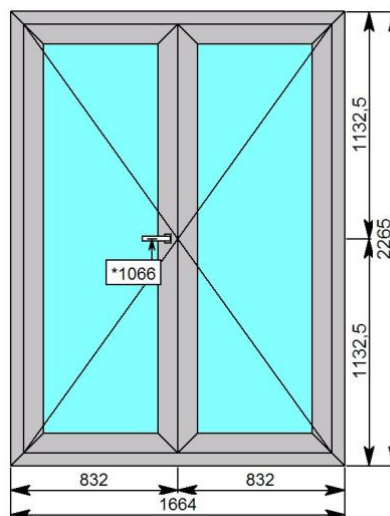

<b>ИЗДЕЛИЕ № 2</b>	Название : New Tec / SY 68	
Ширина :	1340 мм	
Высота :	2195 мм	
Система :	New Tec SY 68	
Цвет :	7024	
Вид изделия :	изнутри	
Стеклопакет 32мм 6 зак -20-6зак <b>ClimaGuard Premium T</b>		
Количество :	1	
Площадь изделия :	2,94 кв.м.	
Примечание :		

<b>ИЗДЕЛИЕ № 3</b>	Название : New Tec / SY 68	
Ширина	:	1664 мм
Высота	:	2265 мм
Сист ма	:	New Tec SY 68
Цвет	:	7024
Вид изделия	:	изнутри
Стеклопакет 32мм 6 зак -20-6зак <b>ClimaGuard Premium T</b>		
Количество	:	2
Площадь изделия	:	3,77 кв.м.
Примечание :		

<b>ИЗДЕЛИЕ № 4</b>	Название : New Tec / SY 68	
Ширина	:	1664 мм
Высота	:	2265 мм
Система	:	New Tec SY 68
Цвет	:	7024
Вид изделия	:	снаружи
Стеклопакет 32мм 6 зак -20-6зак <b>ClimaGuard Premium T</b>		
Количество	:	1
Площадь изделия	:	3,77 кв.м.
Примечание :		

<b>ИЗДЕЛИЕ № 5</b>	Название : New Tec / SY 68	
Ширина	:	1664 мм
Высота	:	2265 мм
Система	:	New Tec SY 68
Цвет	:	7024
Вид изделия	:	снаружи
Стеклопакет 32мм 6 зак -20-6зак <b>ClimaGuard Premium T</b>	:	
Количество	:	1
Площадь изделия	:	3,77 кв.м.
Примечание :		