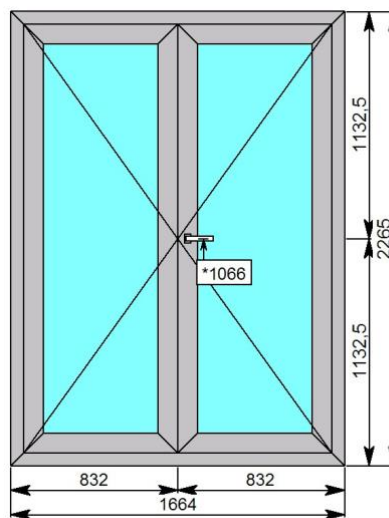

<b>ИЗДЕЛИЕ № 2</b>	Название : New Tec / SY 68	
Ширина :	1340 мм	
Высота :	2195 мм	
Система :	New Tec SY 68	
Цвет :	7024	
Вид изделия :	изнутри	
Стеклопакет 32мм 6 зак -20-6зак <b>ClimaGuard Premium T</b>		
Количество :	1	
Площадь изделия :	2,94 кв.м.	
Примечание :		

<b>ИЗДЕЛИЕ № 3</b>	Название : New Tec / SY 68	
Ширина	:	1664 мм
Высота	:	2265 мм
Сист ма	:	New Tec SY 68
Цвет	:	7024
Вид изделия	:	изнутри
Стеклопакет 32мм 6 зак -20-6зак <b>ClimaGuard Premium T</b>		
Количество	:	2
Площадь изделия	:	3,77 кв.м.
Примечание :		

<b>ИЗДЕЛИЕ № 4</b>	Название : New Tec / SY 68	
Ширина	:	1664 мм
Высота	:	2265 мм
Система	:	New Tec SY 68
Цвет	:	7024
Вид изделия	:	снаружи
Стеклопакет 32мм 6 зак -20-6зак <b>ClimaGuard Premium T</b>		
Количество	:	1
Площадь изделия	:	3,77 кв.м.
Примечание :		

<b>ИЗДЕЛИЕ № 6</b>	Название : New Tec / SY 68	
Ширина	:	570 мм
Высота	:	2270 мм
Система	:	New Tec SY 68
Цвет	:	7024
Вид изделия	:	изнутри
Стеклопакет 32мм 4-10-4-10-4	:	
Количество	:	1
Площадь изделия	:	1,29 кв.м.
Примечание :		