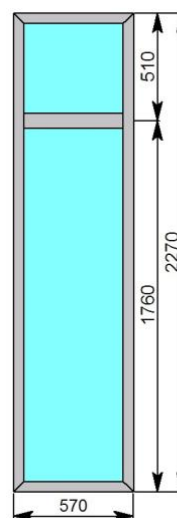

ИЗДЕЛИЕ № 6	Название : New Tec / SY 68	
Ширина	:	570 мм
Высота	:	2270 мм
Система	:	New Tec SY 68
Цвет	:	7024
Вид изделия	:	изнутри
Стеклопакет 32мм 4-10-4-10-4	:	
Количество	:	1
Площадь изделия	:	1,29 кв.м.
Примечание :